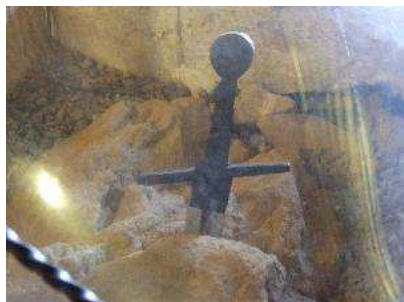

Febbraio 2020

February

Februar

La spada nella roccia

Siamo nella Toscana del XII secolo, poco lontani da Siena, in un paesino chiamato Chiusdino. Qui, nel 1148, nasce Galgano Guidotti. La cavalleria lo affascina al punto che, dopo una prima visione di San Michele, decide di diventare egli stesso un cavaliere, e la sua vita viene segnata da un comportamento libertino e dissoluto. Dopo visioni mistiche e varie esperienze, si pente e per confermare la nuova vita pianta la sua spada nella roccia e lì rimane fino ad ora. La spada così diventa la croce cui Galgano dedica la sua vita.

1 Sabato (Saturday-Samstag) S. Verdiana - reclusa	11 Martedì (Tuesday-Dienstag) Beata M. V. di Lourdes	21 Venerdì (Friday-Freitag) S. Pier Damiani vesc.
2 Domenica (Sunday-Sonntag) Presentaz. del Signore	12 Mercoledì (Wednesday-Mittwoch) S. Eulalia ver. e mar.	22 Sabato (Saturday-Samstag) Cattedra di S. Pietro
3 Lunedì (Monday-Montag) Ss. Biagio e Ansgario	13 Giovedì (Thursday-Donnerstag) S. Benigno e Valentino	23 Domenica (Sunday-Sonntag) S. Policarpo di Smirne
4 Martedì (Tuesday-Dienstag) S. Andrea Corsini	14 Venerdì (Friday-Freitag) S. Cirillo e Metodio	24 Lunedì (Monday-Montag) S. Sergio martire
5 Mercoledì (Wednesday-Mittwoch) S. Agata vergine e m.	15 Sabato (Saturday-Samstag) S. Claudio religioso	25 Martedì (Tuesday-Dienstag) S. Tarasio patriarca
6 Giovedì (Thursday-Donnerstag) S. Paolo Miki	16 Domenica (Sunday-Sonntag) S. Onesimo martire	26 Mercoledì (Wednesday-Mittwoch) S. Alessandro patr.
7 Venerdì (Friday-Freitag) S. Riccardo Re	17 Lunedì (Monday-Montag) Ss. Sette Fondatori	27 Giovedì (Thursday-Donnerstag) S. Gabriele dell'Add.
8 Sabato (Saturday-Samstag) S. Girolamo Emiliani	18 Martedì (Tuesday-Dienstag) S. Simeone vescovo	28 Venerdì (Friday-Freitag) S. Romano abate
9 Domenica (Sunday-Sonntag) S. Apollonia ver. e m.	19 Mercoledì (Wednesday-Mittwoch) S. Corrado da Piacenza	29 Sabato (Saturday-Samstag) San Corrado arriggira
10 Lunedì (Monday-Montag) S. Scolastica vergine	20 Giovedì (Thursday-Donnerstag) S. Eleuterio vescovo